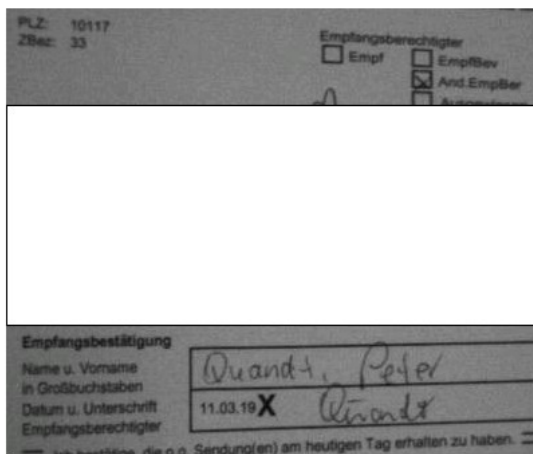

Sendenachverfolgung/-bestätigung

Michael Müller
28. Februar 2019

Logo | E-Post | Produkte | Shop | Menü ☰ | Suche 🔍

SENDUNGSVERFOLGUNG Einzelabfrage Geschäftskunden Nachforschung International Anmelden

Sendungsnummer: RB315306872DE

Aus Datenschutzgründen dürfen Teile des Auslieferungsbeleges nicht angezeigt werden. Ggf. auf dem Beleg enthaltene Vorgangsnummern sind systemisch mit der gesuchten Sendungsnummer verknüpft.

Zurück

Ausdrucken